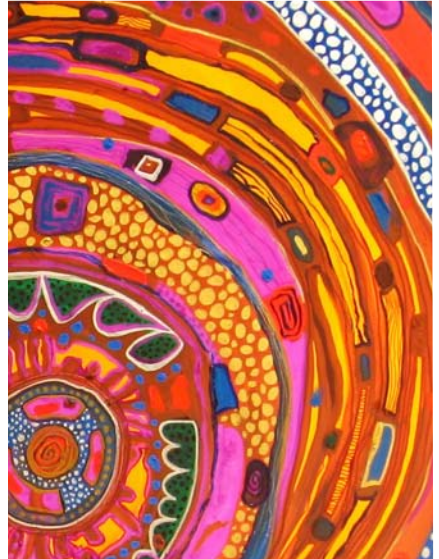

KUNSTWIESE

07. SEPTEMBER 2014 10-18UHR
ANNAHOF NIEDERWÜRZBACH

9 KÜNSTLER STELLEN AUS

RENÉ VON BOCH
MIA SABINE GROLL
KARL-HEINZ HILLEN
SILKE MANDERSCHIED
GABI MICHEL
IRIS RICKART
RITA WALLE
INGRID ULLRICH-SCHÄFER
ASTRID WOLL-HERRMANN

**ANNA
HOF**

Historischer Annahof - am Weiher - 66440 Niederwürzbach
wetterunabhängig - im Innenhof - bei Regen im Spiegelsaal

www.kunstwiese-online.de