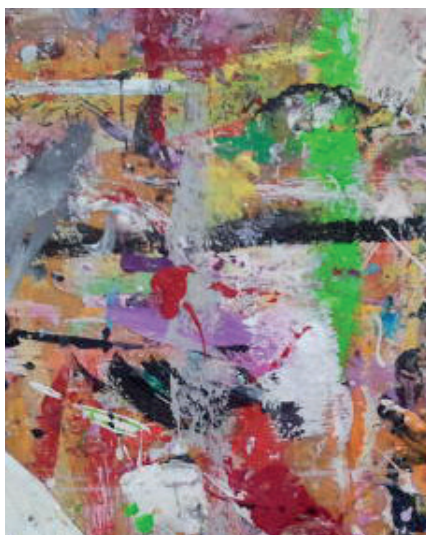

K U N S T W I E S E

Biosphärenfest Niederwürzbach

25. August 2013 10 - 18 Uhr

KÜNSTLER STELLEN AUS

RENÉ VON BOCH
MIA SABINE GROLL
KARL-HEINZ HILLEN
PETER LIMBACH
SILKE MANDERSCHIED
GABI MICHEL
IRIS RICKART
RITA WALLE
INGRID ULLRICH-SCHÄFER
DOROTHEA WEIGENAND
ASTRID WOLL-HERRMANN

**ANNA
HOF**

Historischer Annahof- am Weiher - 66440 Niederwürzbach
wetterunabhängig - im Innenhof- bei Regen im Spiegelsaal

K I D S - A R T - C O R N E R

Kinder malen mit Künstlern

gesponsert von:

atelier = boesner
KÜNSTLERMATERIAL - EINRAHMUNGEN - BÜCHER